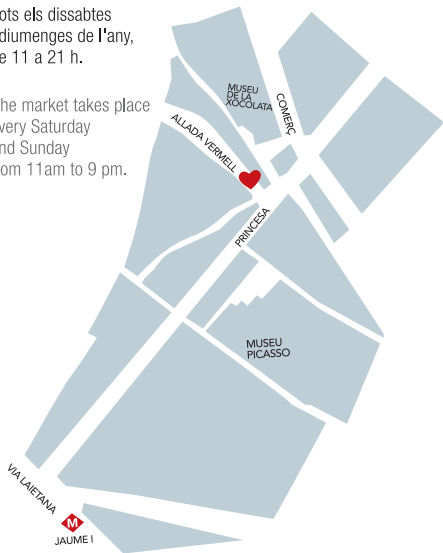

Allada Vermell

Art, Design & Craft Market

- Tots els dissabtes i diumenges de l'any, de 11 a 21 h.

- The market takes place every Saturday and Sunday from 11am to 9 pm.

Allada Vermell

Art, Design & Craft Market

El Born | Barcelona

Fira de dissenyadors, artistes i artesans. Un mercat especial i original, on trobaràs diferents propostes realitzades per artistes de Barcelona des de fa més de deu anys. Vine a coneixe'ns i a gaudir d'una passejada per l'emblemàtic barri de La Ribera. T'hi esperem !

Calling all interested people to our design fair with artists and artisans. Beginning more than ten years ago, this is a unique and original market where you will find different proposals created by artists from Barcelona. Come meet us and enjoy a stroll through the emblematic neighborhood La Ribera. We'd love to see you there !

Carrer d'Allada Vermell cantonada Princesa, el Born, Barcelona

@firaalladavermell

@Artistes i Dissenyadors d'Allada Vermell